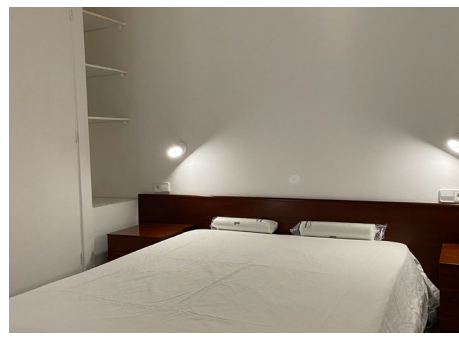

Ref. Li185 Alquiler apartamento en Porto Pí

Apartamento de un dormitorio en la zona Porto Pí con amplia terraza y vistas al mar.

Recién reformado y con mobiliario es;lo Ikea.

Ventanas *climalit* alta gama. Muy luminoso y espacioso.

Cocina independiente con nevera a estrenar. Lavadora y vitrocerámica.

Baño completo.

Dormitorio con cama 150 x 190. Armarios empotrados y ventana exterior a zona ajardinada. Precio: 725 € agua y luz aparte, comunidad incluida